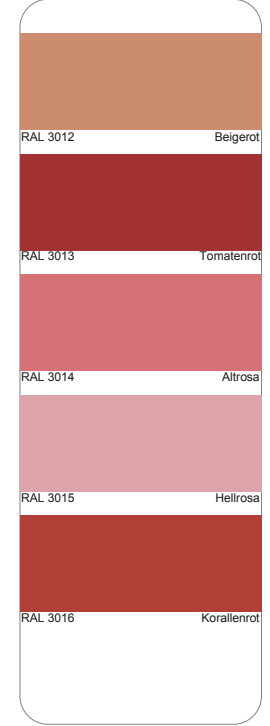

KUBILAY

BOYA - VERNİK - POLYESTER

— by Premium Boya —

RAL K7

WOOD & MDF POLYURETHANE COLORS

Prepared and compiled by
Engineer Fardin Jafari

RAL-K7

Classic

RAL 5021 Wasserblau	RAL 6001 Smaragdgrün	RAL 6006 Grauoliv	RAL 6011 Resedagrün	RAL 6016 Türkisgrün	RAL 6021 Blaßgrün	RAL 6027 Lichtgrün
RAL 5022 Nachtblau	RAL 6002 Laubgrün	RAL 6007 Flaschengrün	RAL 6012 Schwarzgrün	RAL 6017 Maigrün	RAL 6022 Braunoliv	RAL 6028 Kieferngrün
RAL 5023 Femblau	RAL 6003 Olivgrün	RAL 6008 Braungrün	RAL 6013 Schilfgrün	RAL 6018 Gelbgrün	RAL 6024 Verkehrsgrün	RAL 6029 Minzgrün
RAL 5024 Pastellblau	RAL 6004 Blaugrün	RAL 6009 Tannengrün	RAL 6014 Gelboliv	RAL 6019 Weißgrün	RAL 6025 Farngrün	RAL 6032 Signalgrün
RAL 6000 Patinagrün	RAL 6005 Moosgrün	RAL 6010 Grasgrün	RAL 6015 Schwarzoliv	RAL 6020 Chromoxidgrün	RAL 6026 Opalgrün	RAL 6033 Minttürkis
RAL 6034 Pastelltürkis	RAL 7004 Signalgrau	RAL 7010 Zeltgrau	RAL 7016 Anthrazitgrau	RAL 7026 Granitgrau	RAL 7034 Gelbgrau	RAL 7039 Quarzgrau
RAL 7000 Fehgrau	RAL 7005 Mausgrau	RAL 7011 Eisengrau	RAL 7021 Schwarzgrau	RAL 7030 Steingrau	RAL 7035 Lichtgrau	RAL 7040 Fenstergrau
RAL 7001 Silbergrau	RAL 7006 Beigegrau	RAL 7012 Basaltgrau	RAL 7022 Umbragrü	RAL 7031 Blaugrau	RAL 7036 Platingrau	RAL 7042 Verkehrsgrau A
RAL 7002 Olivgrau	RAL 7008 Khakigräu	RAL 7013 Braungräu	RAL 7023 Betongrau	RAL 7032 Kieselgräu	RAL 7037 Staubgräu	RAL 7043 Verkehrsgräu B
RAL 7003 Moosgräu	RAL 7009 Grüngräu	RAL 7015 Schiefergräu	RAL 7024 Graphitgräu	RAL 7033 Zementgräu	RAL 7038 Achatgräu	RAL 7044 Seidengrau